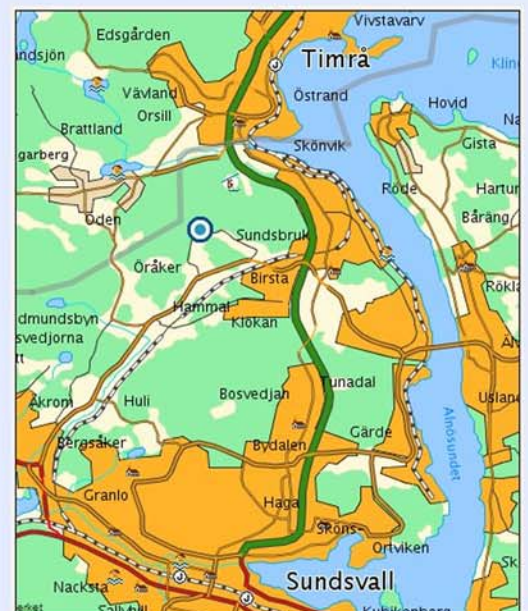

Är DU intresserad av modellflyg!?

Kom och besök modellflygklubben Skvadern. Där kan du se flygplan i alla former, från små eldrivna plan till stora bränslelivna på en spännvidd upp till 240 cm.

Vi flyger även helikopter från små eldrivna till de största bränslelivna som har en rotordiameter på 160 cm.

Modellflyg är en underbar hobby där man får vara ute och njuta av en härlig dag, flyga en stund, träffa klubbkamraterna, ta en fika och prata med likasinnade.

Det finns ett brett spektrum av aktiviteter inom denna hobby, allt ifrån små enkla modeller i trä till stora avancerade modeller. Även helt flygklara modeller finns att köpa.

Passa på att besöka en av våra stora flygträffar, Sundsvallsträffen som vi vanligtvis har i augusti, då blir det mycket modellflyg! Se vår hemsida för mer info.

Vårt modellflygfält ligger i Öråker 2km från Birsta-City. Skylt finns vid avtagsvägen från timmervägen.